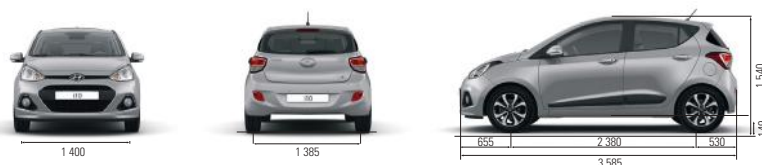

i10

CARACTÉRISTIQUES TECHNIQUES	
Carrosserie	5 portes
Nombre de places	5
MOTORISATION	1,1L
Cylindrée (cc)	1086
Cylindres	4
Carburant	Essence
Puissance maxi (CV/DIN)	69
Transmission	BVM 5 rapports
Puissance administrative (cv)	6
Couple maxi (Nm à tr/min)	96/4500
Vitesse maximale (Km/h)	153
DIRECTION	
Direction	Assistée électrique à gérance électronique - MDPS
FREINAGE	
Système	Hydraulique
AV	Disque ventilé
AR	Tambours + mâchoires
SUSPENSION	
AV	Suspension Mc Pherson avec ressorts et amortisseurs
AR	Barre de torsion avec ressorts et amortisseurs
POIDS	
Poids à vide total (Kg)	965
CAPACITÉ (L)	
Réservoir	35
Volume du coffre	225
CONSOMMATION (L)	
Cycle mixte	4,7
DIMENSIONS (mm)	
Longueur	3585
Largeur	1595
Hauteur	1540
Empattement	2380
PNEUMATIQUE	
Dimensions	165/60R14
Jantes	5.0 J/14

unit : mm