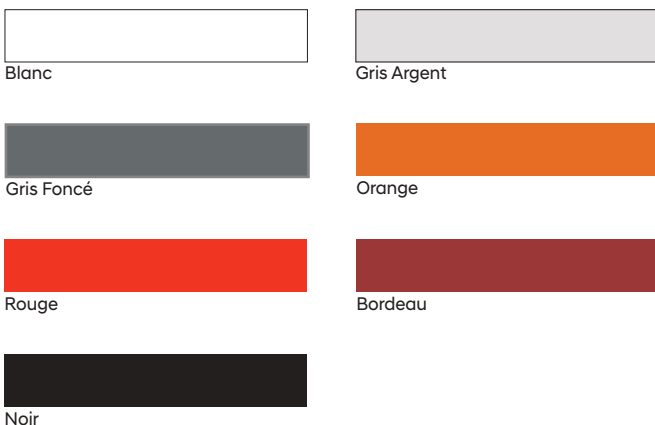

i10

i10

CARACTÉRISTIQUES TECHNIQUES	
Carrosserie	5 portes
Nombre de places	5
MOTORISATION	1,1L
Cylindrée (cc)	1086
Cylindres	4
Carburant	Essence
Puissance maxi (CV/DIN)	69
Transmission	BVM 5 rapports
Puissance administrative (cv)	6
Couple maxi (Nm à tr/min)	96/4500
Vitesse maximale (Km/h)	153
DIRECTION	
Direction	Assistée électrique à gérance électronique - MDPS
FREINAGE	
Système	Hydraulique
AV	Disque ventilé
AR	Tambours + mâchoires
SUSPENSION	
AV	Suspension Mc Pherson avec ressorts et amortisseurs
AR	Barre de torsion avec ressorts et amortisseurs
POIDS	
Poids à vide total (Kg)	965
CAPACITÉ (L)	
Réservoir	35
Volume du coffre	225
CONSOMMATION (L)	
Cycle mixte	4,7
DIMENSIONS (mm)	
Longueur	3585
Largeur	1595
Hauteur	1540
Empattement	2380
PNEUMATIQUE	
Dimensions	165/60R14
Jantes	5.0 J/14